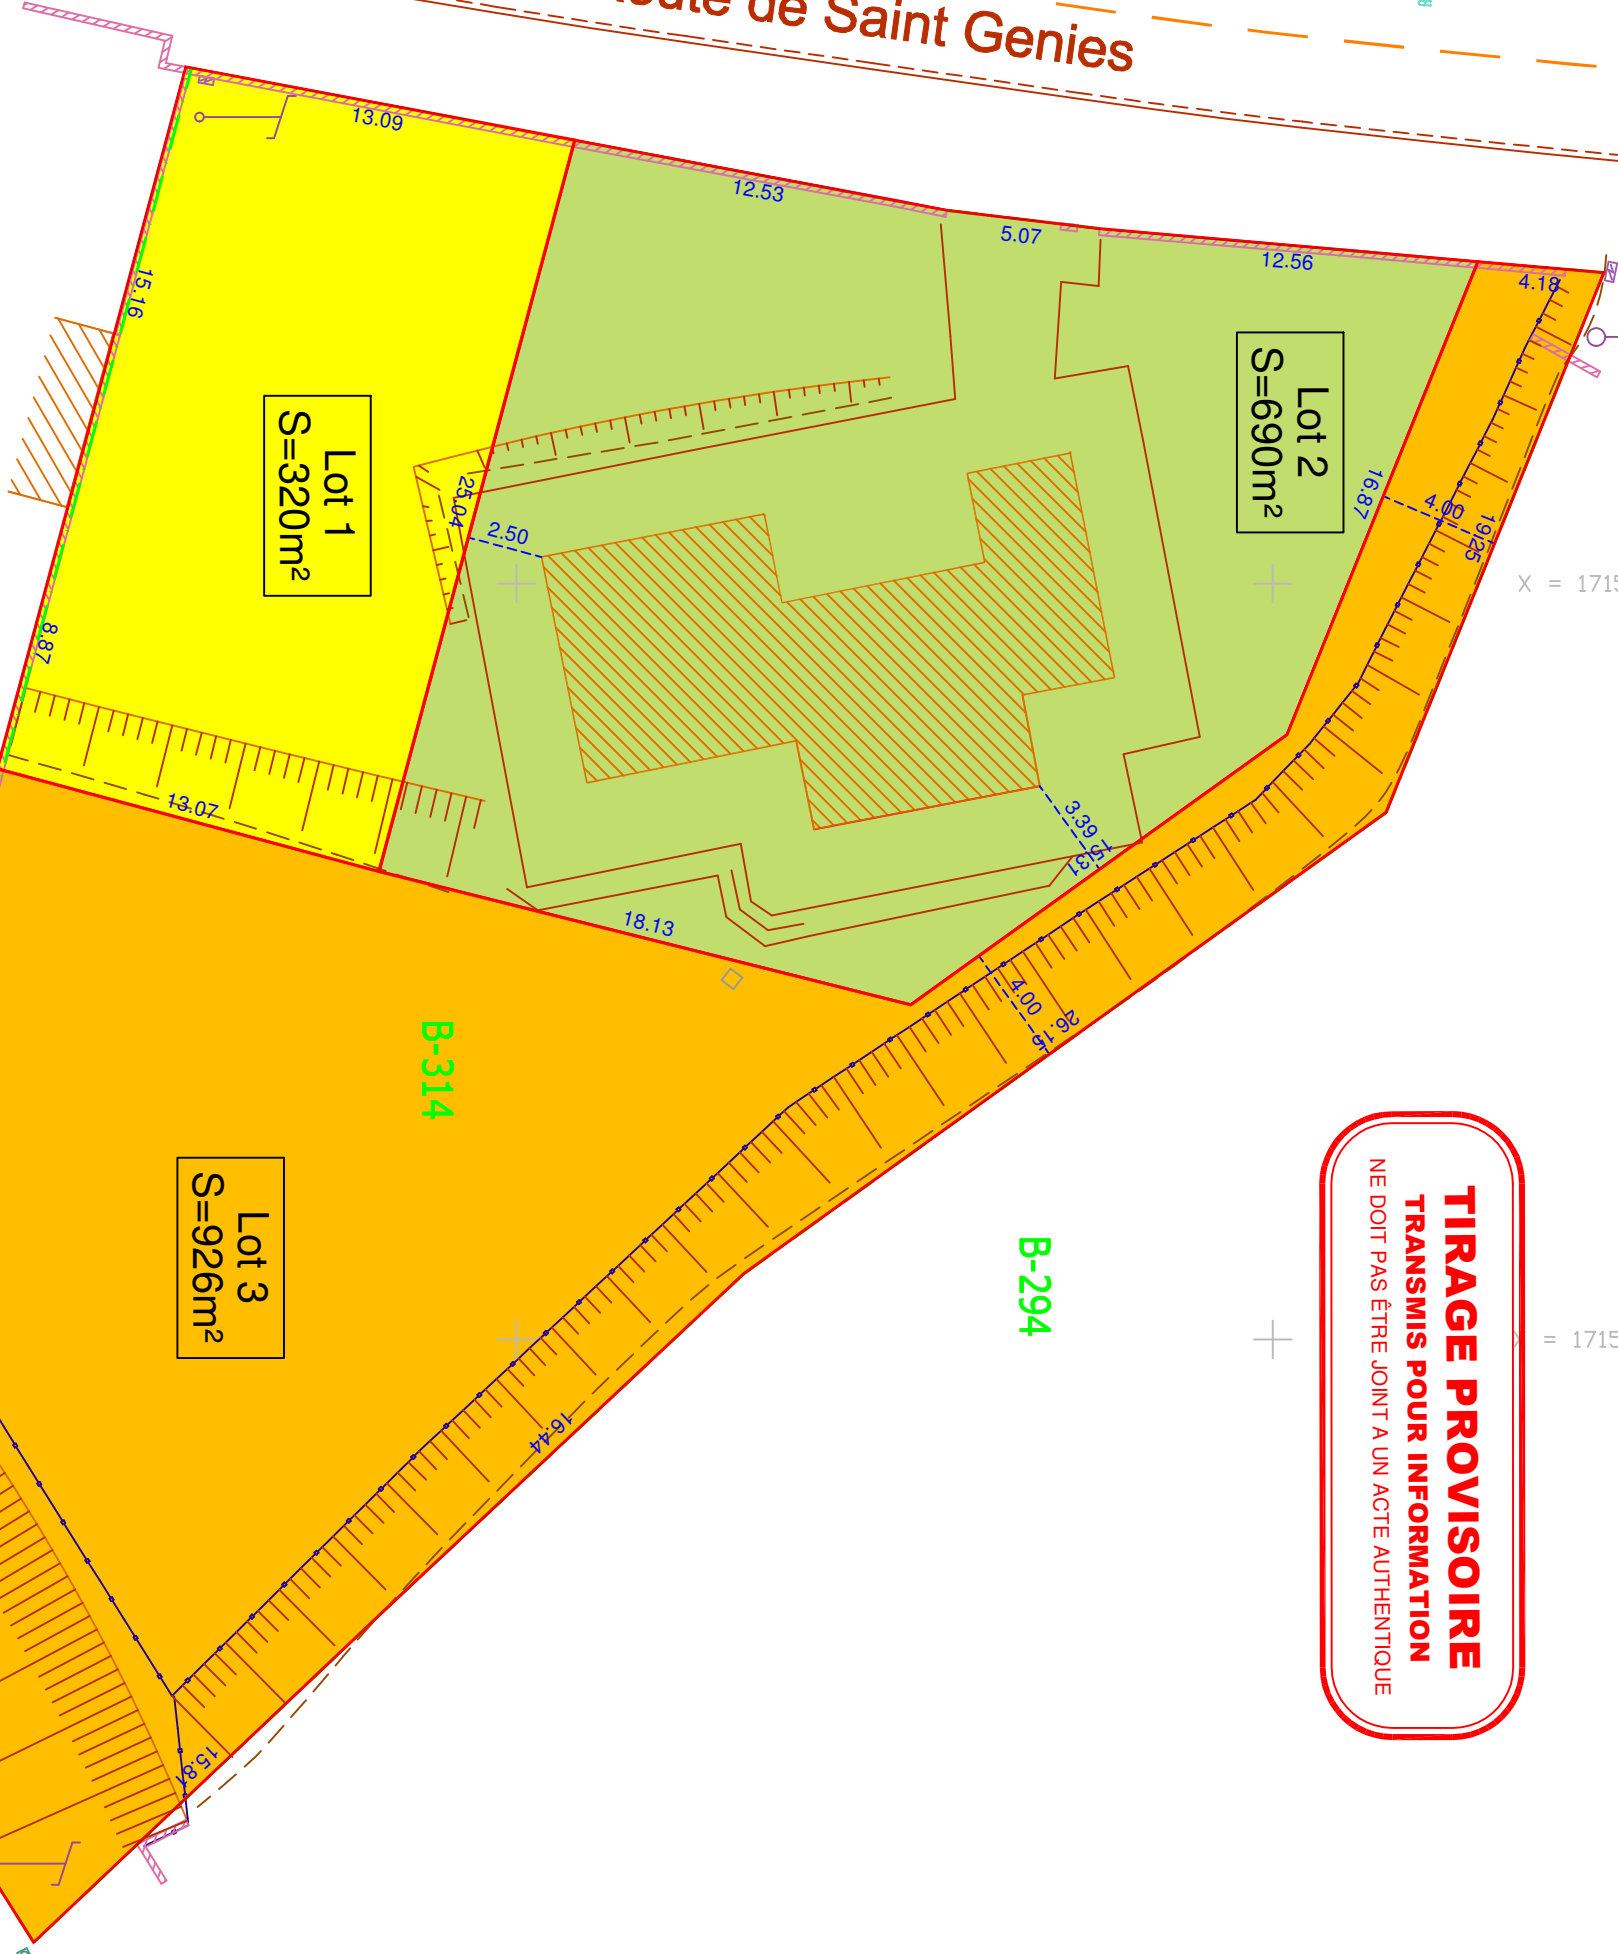

TIRAGE PROVISOIRE
TRANSMIS POUR INFORMATION
NE DOIT PAS ÊTRE JOINT A UN ACTE AUTHENTIQUE

L'indication du Nord
n'est pas garantie

Orientation indicative

Route de Saint Genies

Chemin de Puimisson

ECHELLE: 1/250

X = 1715250

Y = 2248150

Y = 2248175

Y = 2248200

X = 1715175

X = 1715225

X = 1715250